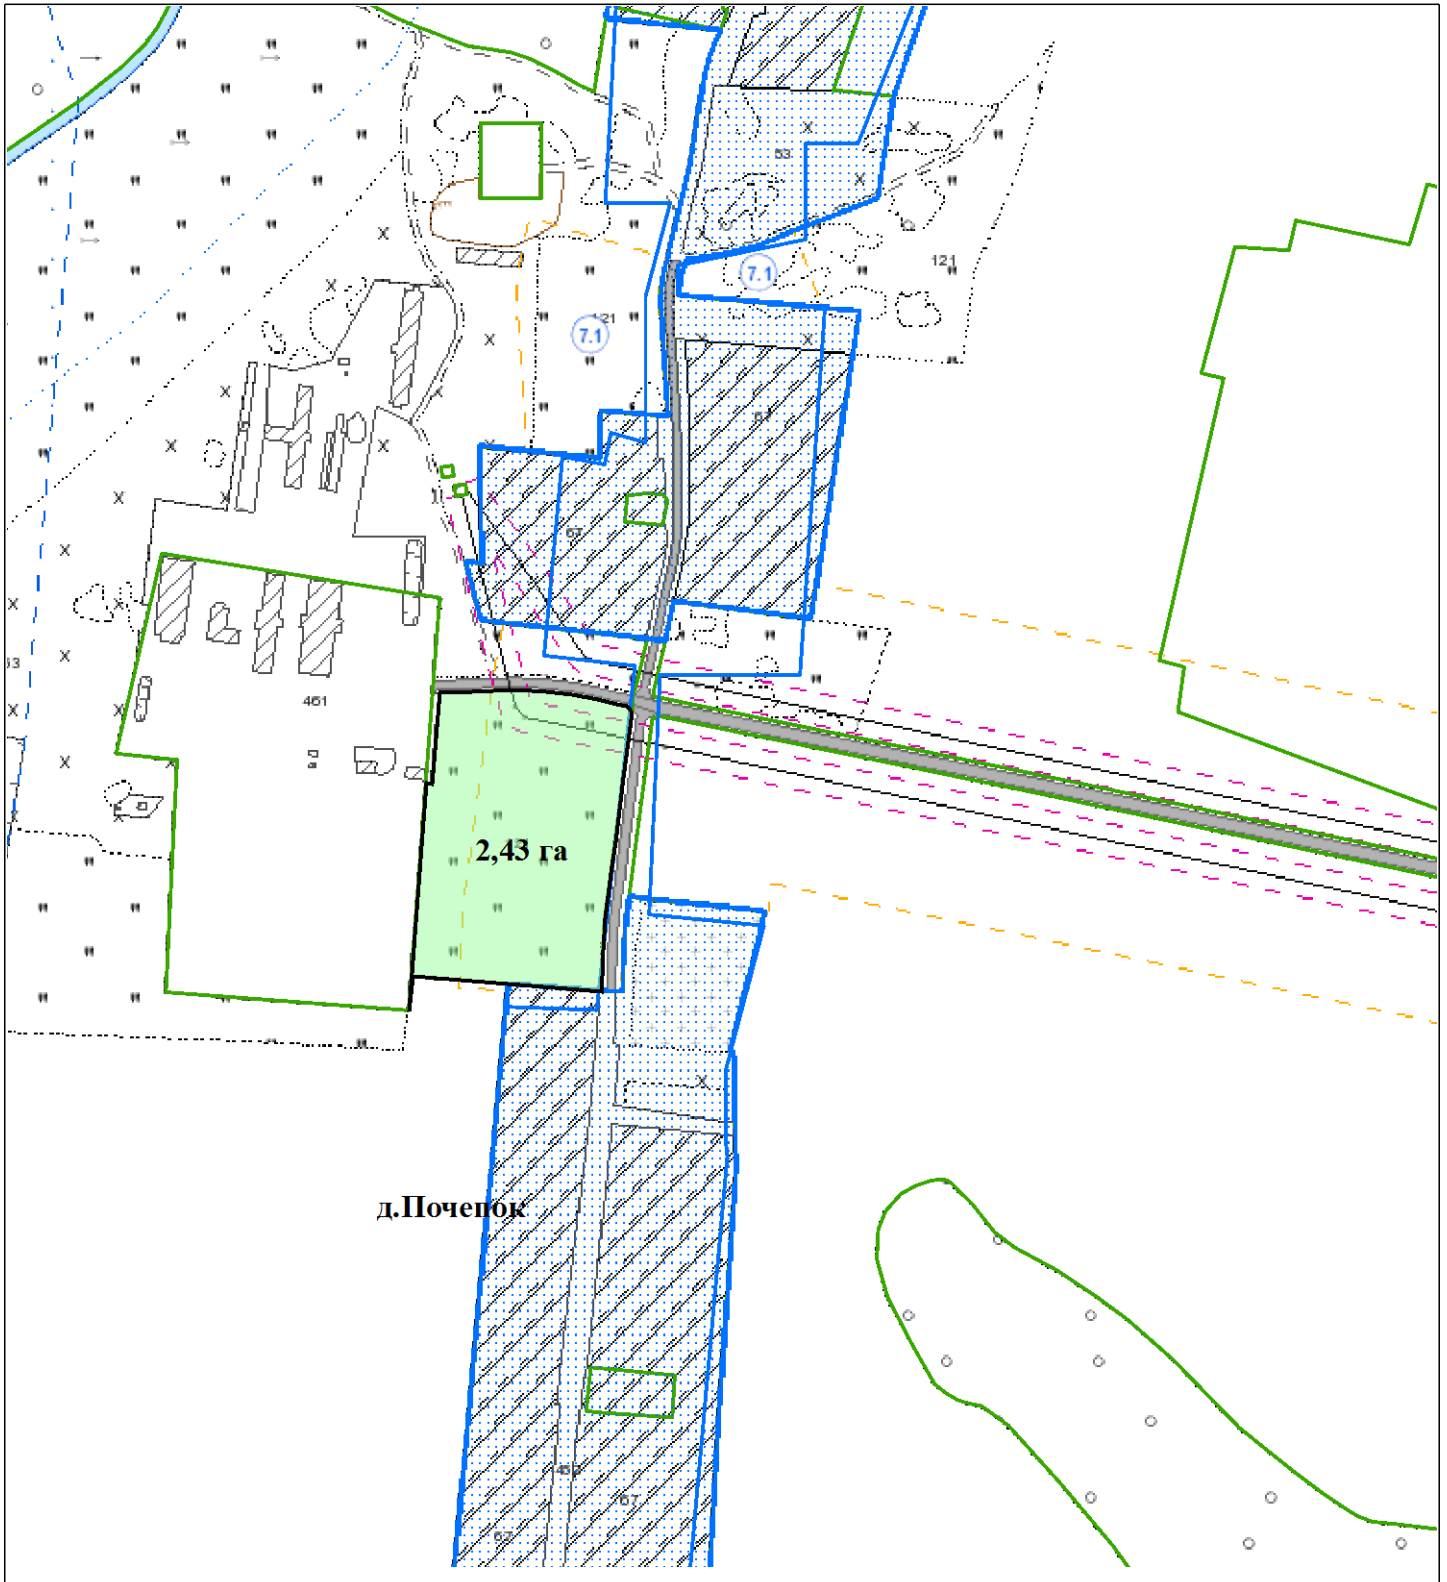

ВЫКОПИРОВКА
из земельно-кадастрового плана
Головчинского сельсовета Бельничского района

Выкопировка изготовлена с Геопортала ЗИС

Масштаб 1:5000